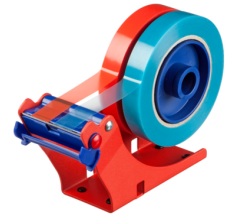

tesa® Tischabroller 6012

Produkt Information

Tischabroller für bis zu 2 Rollen

Produktbeschreibung

Der tesa® Tischabroller 6012 ist ein universell einsetzbarer Tischabroller zur Verarbeitung von tesapack® und tesafilm® Klebebändern.

Der tesa® Tischabroller 6012 zeichnet sich durch folgende Eigenschaften aus:

- Robuster Metallabroller
- Extra breite Spendekante verhindert das Verkleben der Klebebandenden bei Nutzung von 2 Rollen
- Messerabdeckung schützt zuverlässig vor Verletzungen bei Nichtbenutzung
- Flexible Befestigung mittels Schraubzwinge, z.B. an der Tischkante, oder durch Anschrauben
- Wahlweise Bestückung mit 1 Rolle (66m:50mm) oder 2 Rollen (66m:25mm)
- Geringer Platzbedarf

Anwendung

Durch die praktische Befestigung mittels Schraubzwinge oder Anschrauben ist der tesa® Tischabroller 6012 sehr variabel einsetzbar und benötigt wenig Platz.

Der Tischabroller ist geeignet für:

- Max. Rollendurchmesser bis 145mm
- Max. Rollenbreite von 25mm oder 50mm