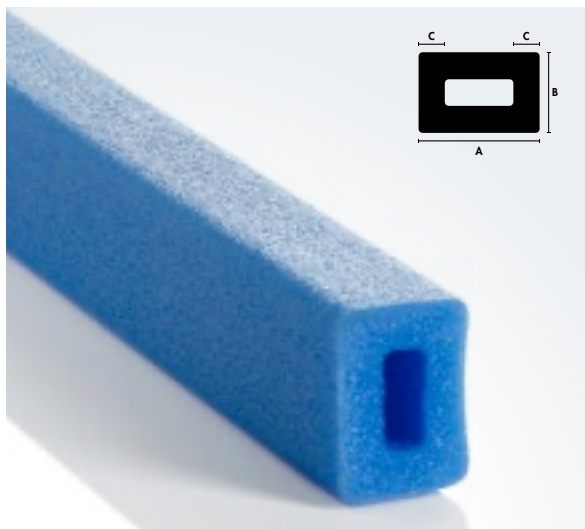

NOMAPACK® C 25X10-10

Der Rundumschutz für lange und schmale Gegenstände.

FARBE

Standard Blau

LÄNGE

2.000 mm $\pm$ 30 mm

LIEFERFORM

Längen im Karton

KARTONS/PALETTE

4

Typ

A

B

C

VPE

Art. Nr.

mm

mm

mm

m

25 x 10 - 10

43 $\pm$ 1

30 $\pm$ 2

10 $\pm$ 1

312

3002197

m³/ = 0,50

2040 * 590 * 390 mm